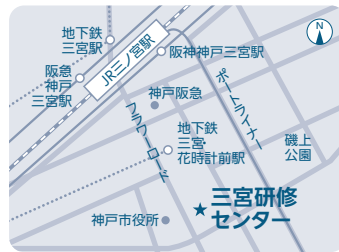

### 開催日・会場

奈良 6/3日	ホテル日航奈良 4階 羽衣の間	神戸 6/4日	三宮研修センター 7階 701&705
大阪北 6/10日	ヒルトン大阪 4階 金の間／銀の間	京都 6/13日	TKPガーデンシティ 京都タワーホテル 9F 飛雲
大阪南 6/17日	近畿大学 東大阪キャンパス	和歌山 6/24日	ホテルグランヴィア和歌山 6階 ル・グラン

学部

法学部／経済学部／経営学部／理工学部／建築学部／薬学部／文芸学部／総合社会学部  
国際学部／情報学部／農学部／医学部／生物理工学部／工学部／産業理工学部／短期大学部

## 奈良 6/3日

ホテル日航奈良  
4階 羽衣の間

奈良県奈良市三条本町8-1

▶ JR[奈良]駅西口直結、  
近鉄[近鉄奈良]駅・[新大宮]駅から徒歩約12分

## 神戸 6/4日

三宮研修センター 7階  
701&705

神戸市中央区八幡通4-2-12

▶ JR[三ノ宮]駅中央口・西口、阪急[神戸三宮]駅  
東口、地下鉄[三宮]駅東出口4、  
阪神[神戸三宮]駅から徒歩5分

## 大阪北 6/10日

ヒルトン大阪  
4階 金の間／銀の間

特別  
企画

大阪市北区梅田1-8-8

▶ JR[大阪]駅から徒歩約2分、阪神[梅田]駅から徒歩約1分、  
阪急[梅田]駅から徒歩約7分、大阪メトロ[西梅田]駅から  
徒歩約1分、大阪メトロ[梅田]駅から徒歩約5分