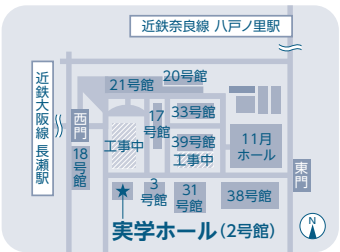

## 大阪北 6/10日

ヒルトン大阪  
4階 金の間／銀の間

特別  
企画

大阪市北区梅田1-8-8

▶ JR[大阪]駅から徒歩約2分、阪神[梅田]駅から徒歩約1分、  
阪急[梅田]駅から徒歩約7分、大阪メトロ[西梅田]駅から  
徒歩約1分、大阪メトロ[梅田]駅から徒歩約5分

## 京都 6/13日

TKPガーデンシティ  
京都タワーホテル  
9F 飛雲

京都府京都市下京区烏丸通  
七条下ル東塩小路町721-1

▶ JR・近鉄・地下鉄各線[京都]駅から徒歩2分

## 大阪南 6/17日

近畿大学  
東大阪キャンパス  
実学ホール

特別  
企画

東大阪市小若江3-4-1

▶ 近鉄大阪線[長瀬]駅から徒歩約15分、  
近鉄奈良線[八戸ノ里]駅から徒歩約20分

## 和歌山 6/24日

ホテル  
グランヴィア和歌山  
6階 ル・グラン

特別  
企画

和歌山市友田町5丁目18番地

▶ JR[和歌山]駅中央口から徒歩2分