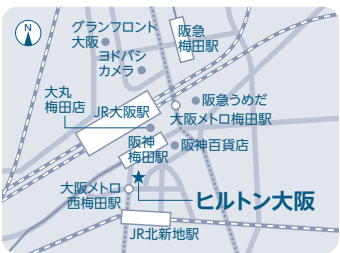

## 奈良 6/3日

ホテル日航奈良  
4階 羽衣の間

奈良県奈良市三条本町8-1

▶ JR[奈良]駅西口直結、  
近鉄[近鉄奈良]駅・[新大宮]駅から徒歩約12分

## 神戸 6/4日

三宮研修センター 7階  
701&705

神戸市中央区八幡通4-2-12

▶ JR[三ノ宮]駅中央口・西口、阪急[神戸三宮]駅  
東口、地下鉄[三宮]駅東出口4、  
阪神[神戸三宮]駅から徒歩5分

## 大阪北 6/10日

ヒルトン大阪  
4階 金の間／銀の間

特別  
企画

大阪市北区梅田1-8-8

▶ JR[大阪]駅から徒歩約2分、阪神[梅田]駅から徒歩約1分、  
阪急[梅田]駅から徒歩約7分、大阪メトロ[西梅田]駅から  
徒歩約1分、大阪メトロ[梅田]駅から徒歩約5分

## 京都 6/13日

TKPガーデンシティ  
京都タワーホテル  
9F 飛雲

京都府京都市下京区烏丸通  
七条下ル東塩小路町721-1

▶ JR・近鉄・地下鉄各線[京都]駅から徒歩2分