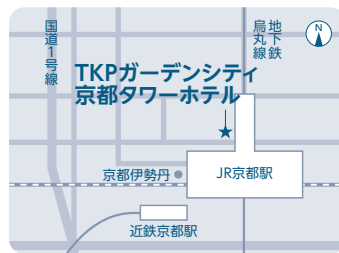

## 奈良 6/3日

ホテル日航奈良  
4階 羽衣の間

奈良県奈良市三条本町8-1

▶ JR[奈良]駅西口直結、  
近鉄[近鉄奈良]駅・[新大宮]駅から徒歩約12分

## 神戸 6/4日

三宮研修センター 7階  
701&705

神戸市中央区八幡通4-2-12

▶ JR[三ノ宮]駅中央口・西口、阪急[神戸三宮]駅  
東口、地下鉄[三宮]駅東出口4、  
阪神[神戸三宮]駅から徒歩5分

## 大阪北 6/10日

ヒルトン大阪  
4階 金の間／銀の間

特別  
企画

大阪市北区梅田1-8-8

▶ JR[大阪]駅から徒歩約2分、阪神[梅田]駅から徒歩約1分、  
阪急[梅田]駅から徒歩約7分、大阪メトロ[西梅田]駅から  
徒歩約1分、大阪メトロ[梅田]駅から徒歩約5分

## 京都 6/13日

TKPガーデンシティ  
京都タワーホテル  
9F 飛雲

京都府京都市下京区烏丸通  
七条下ル東塩小路町721-1

▶ JR・近鉄・地下鉄各線[京都]駅から徒歩2分